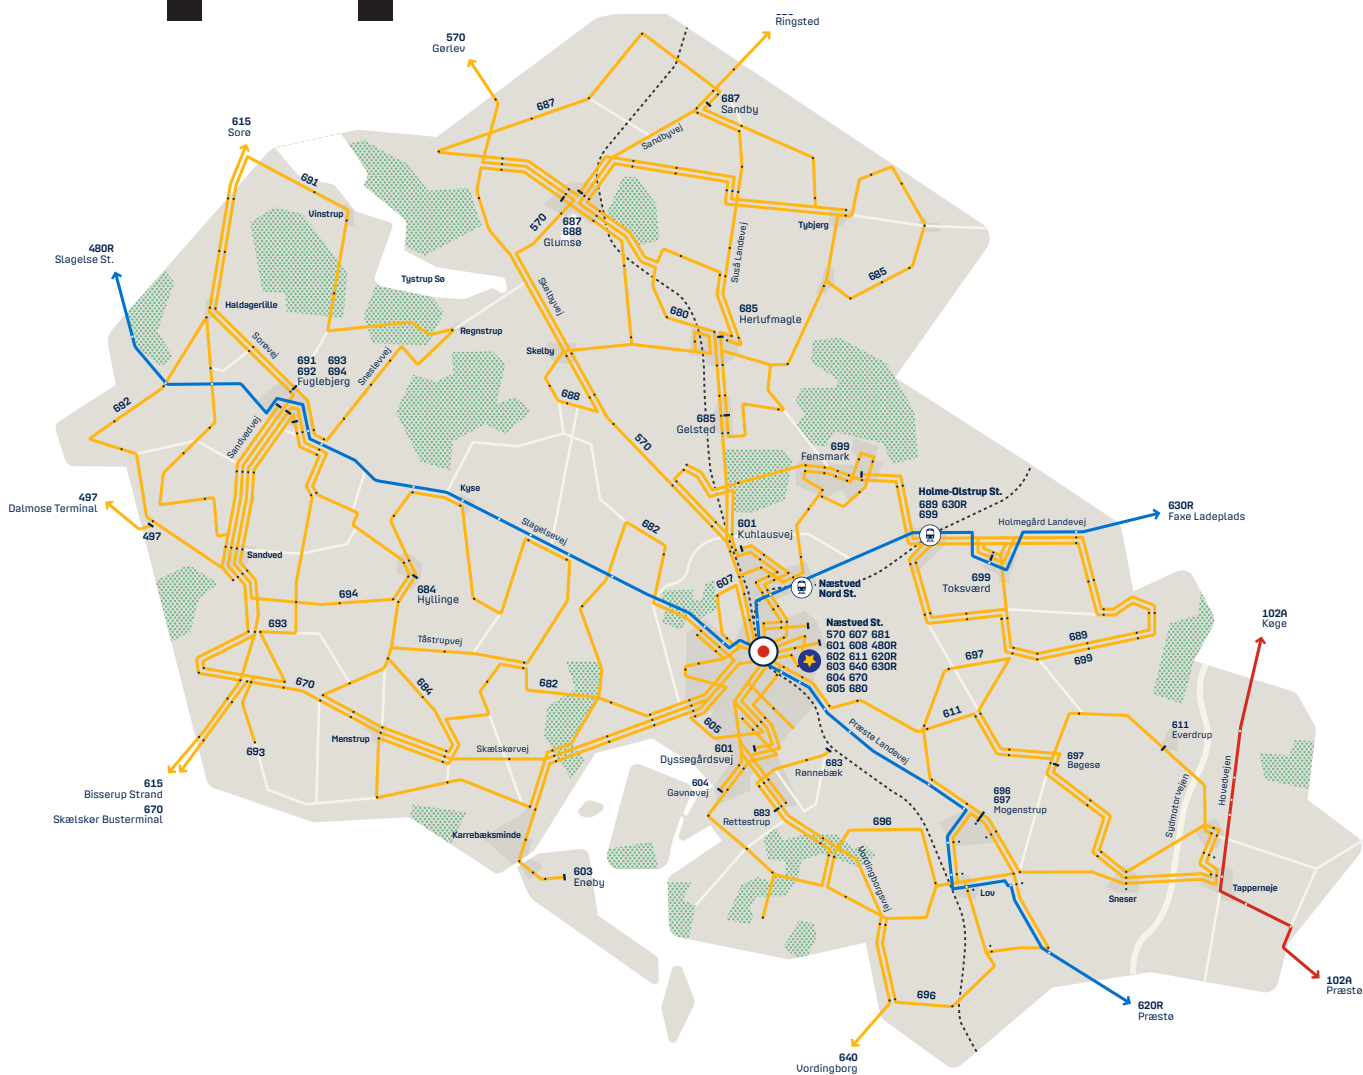

Sådan kommer du til EUC Sjælland, Næstved *Jagtvej*

Velkommen til din nye uddannelse, vi glæder os til at se dig!
Her får du et overblik over dine transportmuligheder.
Gældende fra juni 2021.

Du kan køre med bus til **EUC Sjælland, Næstved Jagtvej**
fra **Næstved St.**

📍 **603** mod Kasernen.

På **rejseplanen.dk** kan du se alle dine transportmuligheder.

På **pendlertjek.dk** kan du se hvilke ruter, der er nemmest for dig.

EUC Sjælland, Næstved Jagtvej finder du her

Du bliver kørt direkte til

EUC Sjælland

Gældende fra juni 2021.

DOT Din Offentlige Transport

Rejs med omtanke

Køb et ungdomskort og spar penge

Det er godt for klimaet, når vi transporterer os sammen. Et ungdomskort koster kun 390 kr./30 dage, når du går på en ungdomsuddannelse. Til gengæld kan du rejse ubegrænset mellem din bopæl og dit uddannelsessted – og mange andre steder. Læs mere om fordelene og køb dit ungdomskort på mitungdomskort.dk