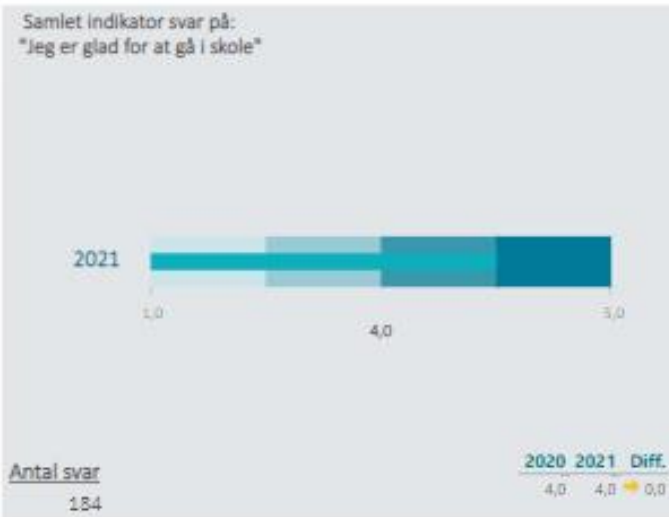

3,6

Pres og bekymringer

(2021)

2,4

Mobning

(2021)

4,7

Overzicht over elevtrivsel

Dashbordet giver et overblik over trivslen på valgt afdeling

[EUC Sjælland, Køge Afdeling, Htx](#)

Nedenfor angives indikatorsvarene på en skala fra 1 til 5, hvor 5 er bedst mulige trivsel. Klik på en indikator, for at se de tilhørende svarfordelinger for en valgt afdeling.