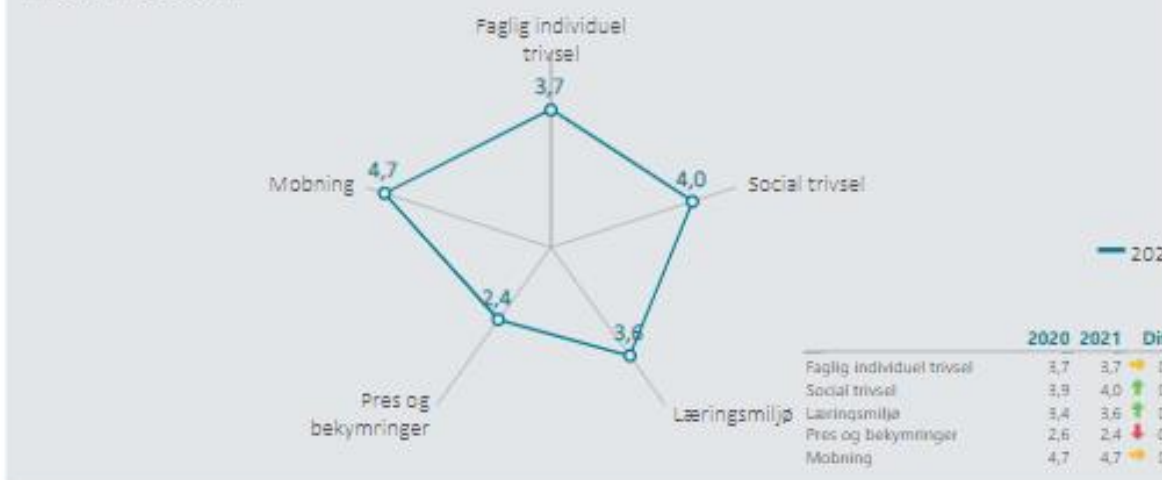

Oversigt over elevtrivsel

Dashboardet giver et overblik over trivslen på valgt afdeling

[EUC Sjælland, Næstved- Jagtvej, Htx](#)

Trivsel indikator

Nedenfor angives indikatorsvare på en skala fra 1 til 5, hvor 5 er bedst mulige trivsel. Klik på en indikator, for at se de tilhørende svarfordelinger for en valgt afdeling.

Faglig individuel trivsel

(2021)

3,7

Social trivsel

(2021)

4,0

Læringsmiljø

(2021)

Dashbordet giver et overblik over trivslen på valgt afdeling

[EUC Sjælland, Køge Afdeling, Htx](#)

Nedenfor angives indikatorsvarene på en skala fra 1 til 5, hvor 5 er bedst mulige trivsel. Klik på en indikator, for at se de tilhørende svarfordelinger for en valgt afdeling.