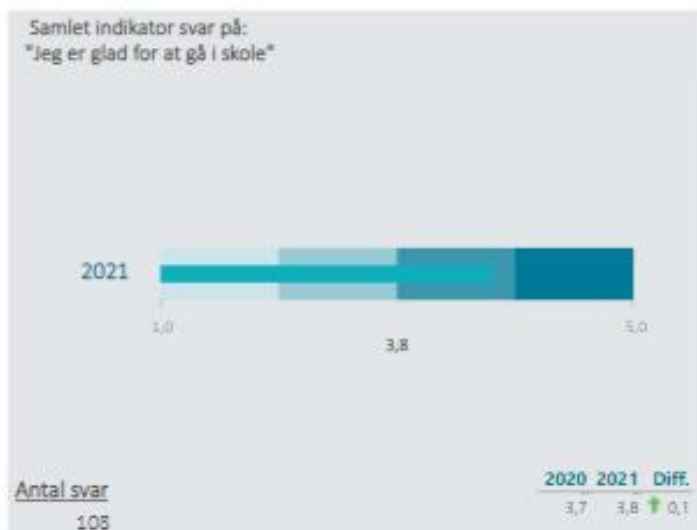

Oversigt over elevtrivsel

Dashboardet giver et overblik over trivslen på valgt afdeling

[EUC Sjælland, Næstved- Jagtvej, Htx](#)

Trivsel indikator

Nedenfor angives indikatorsvare på en skala fra 1 til 5, hvor 5 er bedst mulige trivsel. Klik på en indikator, for at se de tilhørende svarfordelinger for en valgt afdeling.

Faglig individuel trivsel

(2021)

3,7

Social trivsel

(2021)

4,0

Læringsmiljø

(2021)