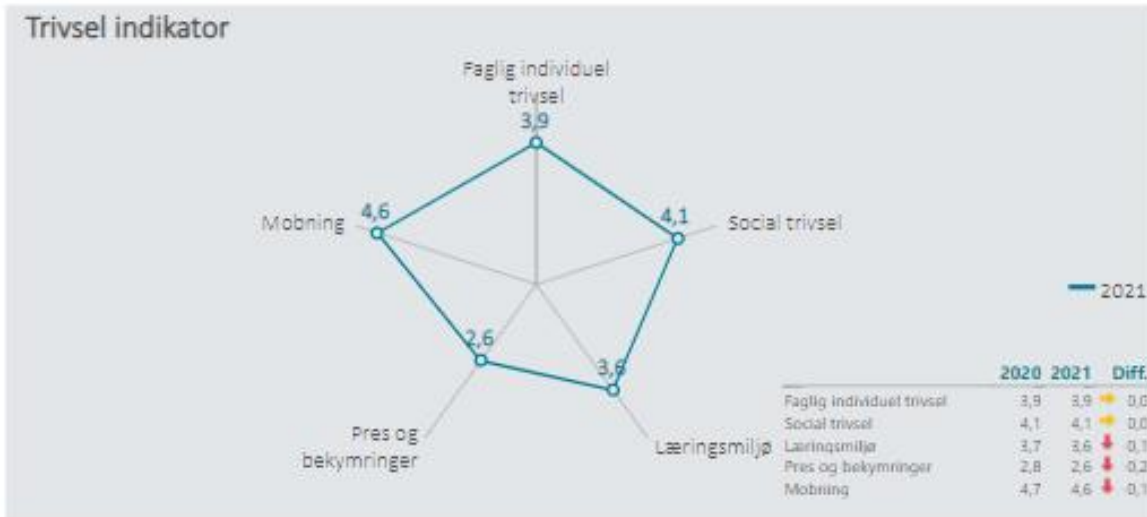

3,6

Pres og bekymringer

(2021)

2,4

Mobning

(2021)

4,7

Overzicht over elevtrivsel

Dashbordet giver et overblik over trivslen på valgt afdeling

[EUC Sjælland, Køge Afdeling, Htx](#)

Nedenfor angives indikatorsvarene på en skala fra 1 til 5, hvor 5 er bedst mulige trivsel. Klik på en indikator, for at se de tilhørende svarfordelinger for en valgt afdeling.

Faglig individuel trivsel

(2021)

3,9

Social trivsel

(2021)

4,1

Læringsmiljø

(2021)