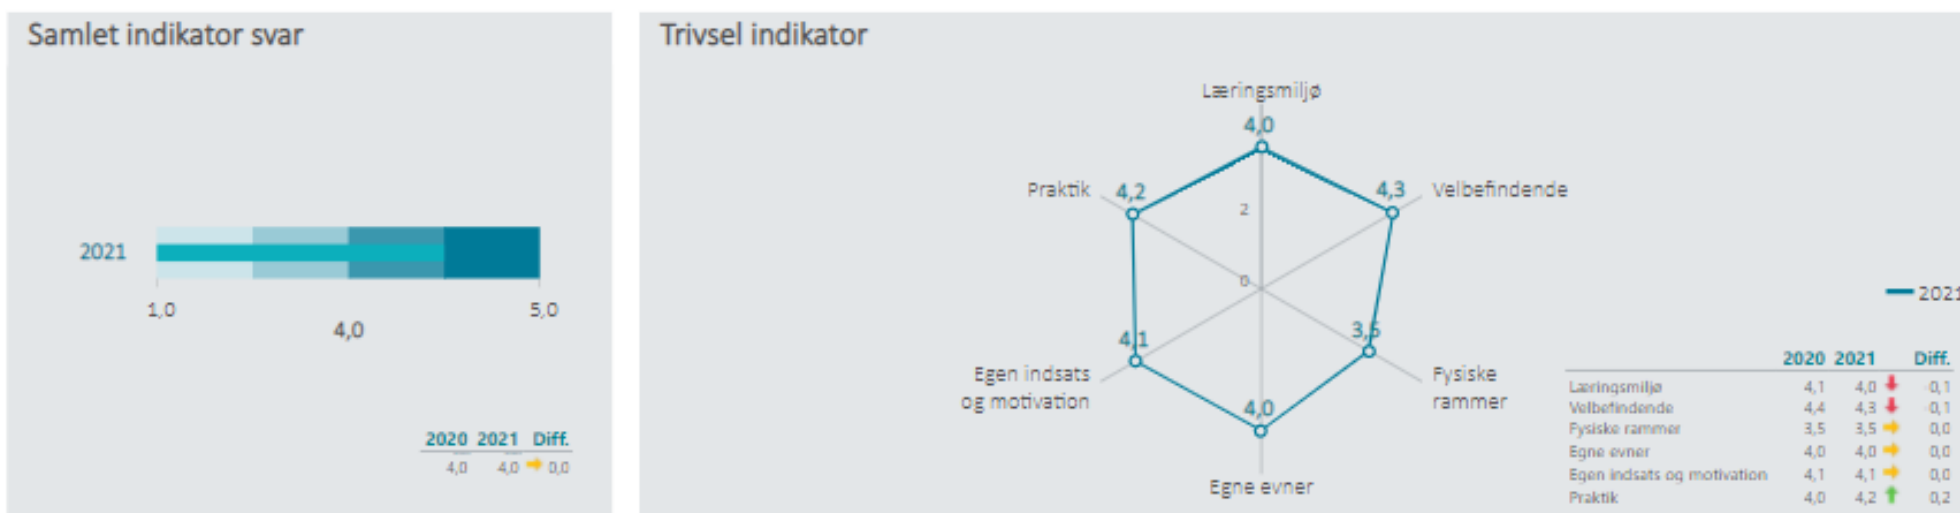

Overzicht over elevtrivsel

Dashboardet giver et overblik over trivslen på valgt institution

[EUC Sjælland](#)

Nedenfor angives indikatorsvar på en skala fra 1 til 5, hvor 5 er bedst mulige trivsel. Klik på en indikator, for at se de tilhørende svarfordelinger for en valgt afdeling.

Læringsmiljø

4,0

Velbefindende

4,3

Fysiske rammer

3,5

Egne evner

4,0