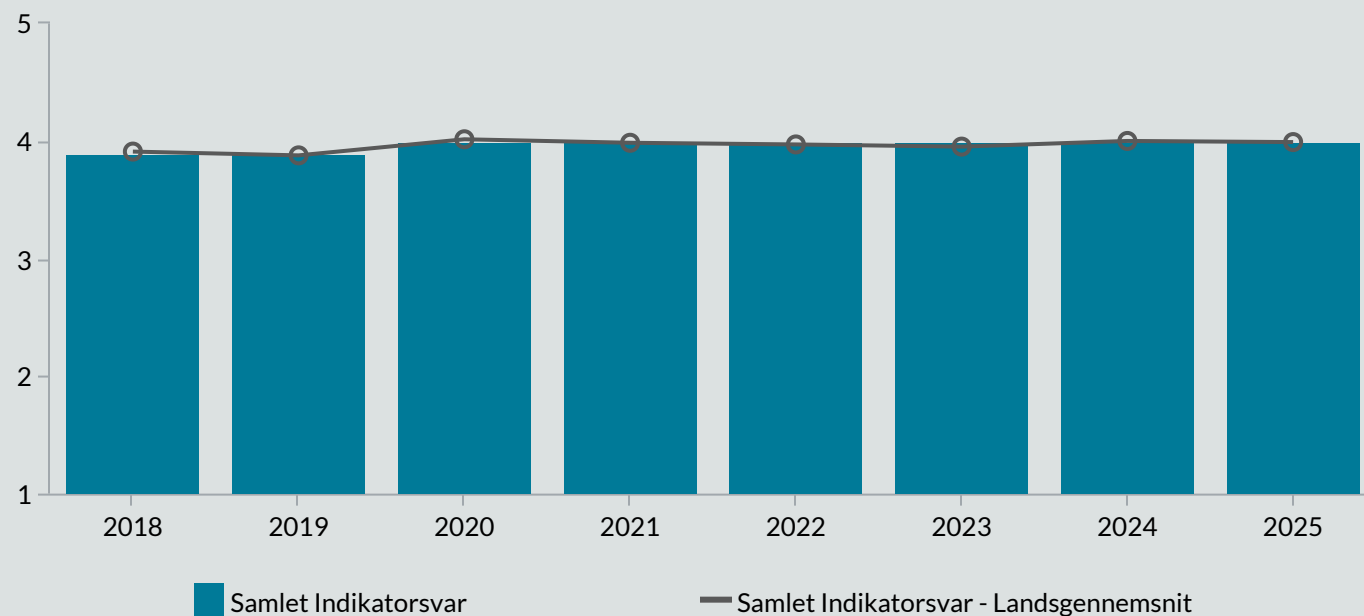

Elevtrivselsundersøgelsen for erhvervsuddan...

EUC Sjælland, EUC Sjælland, EUC Sjælland, Greve, EUC Sjælland, Køge Afdeling, ...

Vælg institution ▲

Vælg afdeling ▲

Antal elever **726**

Samlet indikator **4,0**

Trivslen måles på en skala mellem 1 og 5, hvor 1 udtrykker den dårligste mulige trivsel og 5 udtrykker bedste mulige trivsel.

Indikatorsvar

Samlet indikatorsvar

Samlet indikatorsvar fordelt på uddannelsesforløb