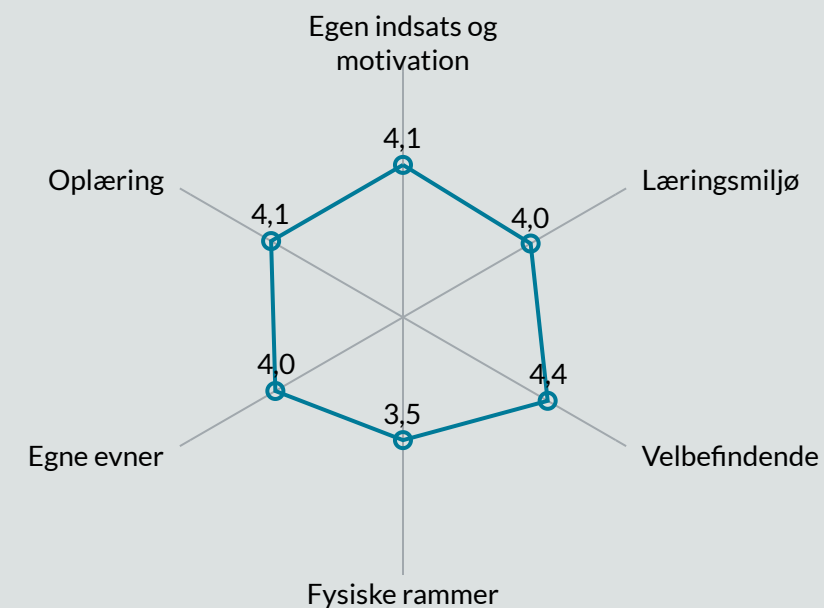

Elevtrivselsundersøgelsen for erhvervsuddan...

EUC Sjælland, EUC Sjælland, EUC Sjælland, Greve, EUC Sjælland, Køge Afdeling, ...

Vælg institution ▲

Vælg afdeling ▲

Antal elever **726**

Samlet indikator **4,0**

Trivslen måles på en skala mellem 1 og 5, hvor 1 udtrykker den dårligste mulige trivsel og 5 udtrykker bedste mulige trivsel.

Indikatorsvar

Samlet indikatorsvar

Samlet indikatorsvar fordelt på uddannelsesforløb