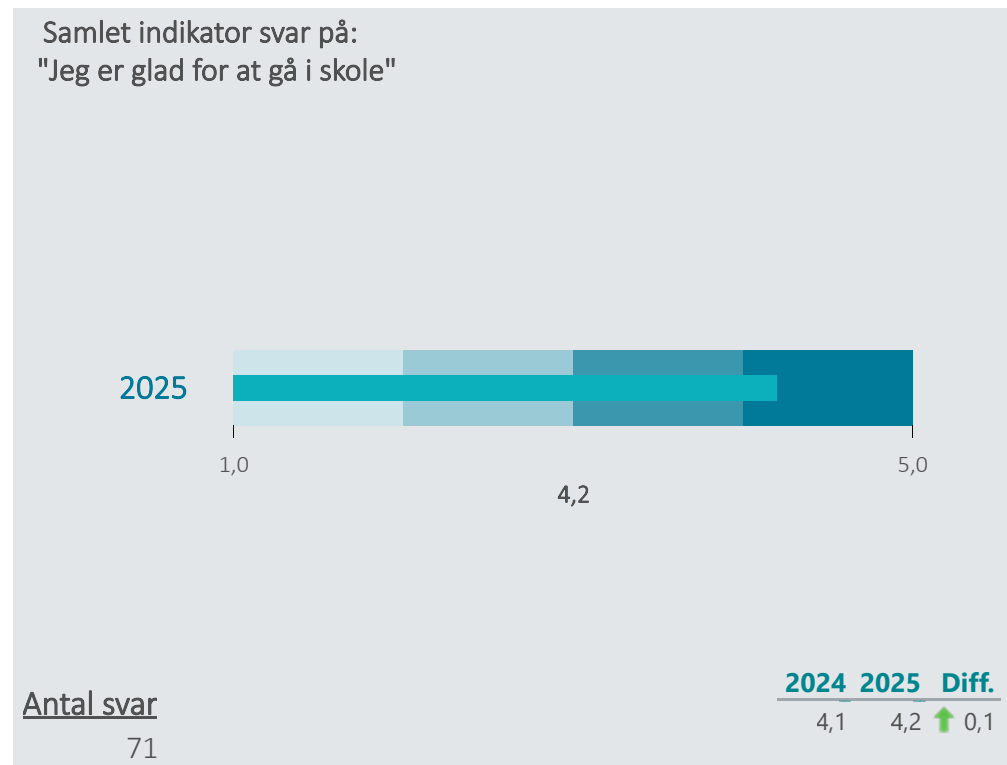

# Oversigt over elevtrivsel

Dashboardet giver et overblik over trivslen på valgt afdeling

EUC Sjælland, Næstved- Jagtvej, Htx

Nedenfor angives indikatorsvar på en skala fra 1 til 5, hvor 5 er bedst mulige trivsel. Klik på en indikator, for at se de tilhørende svarfordelinger for en valgt afdeling.

Faglig individuel trivsel

(2025)

3,8

Social trivsel

(2025)

4,2

Læringsmiljø

(2025)