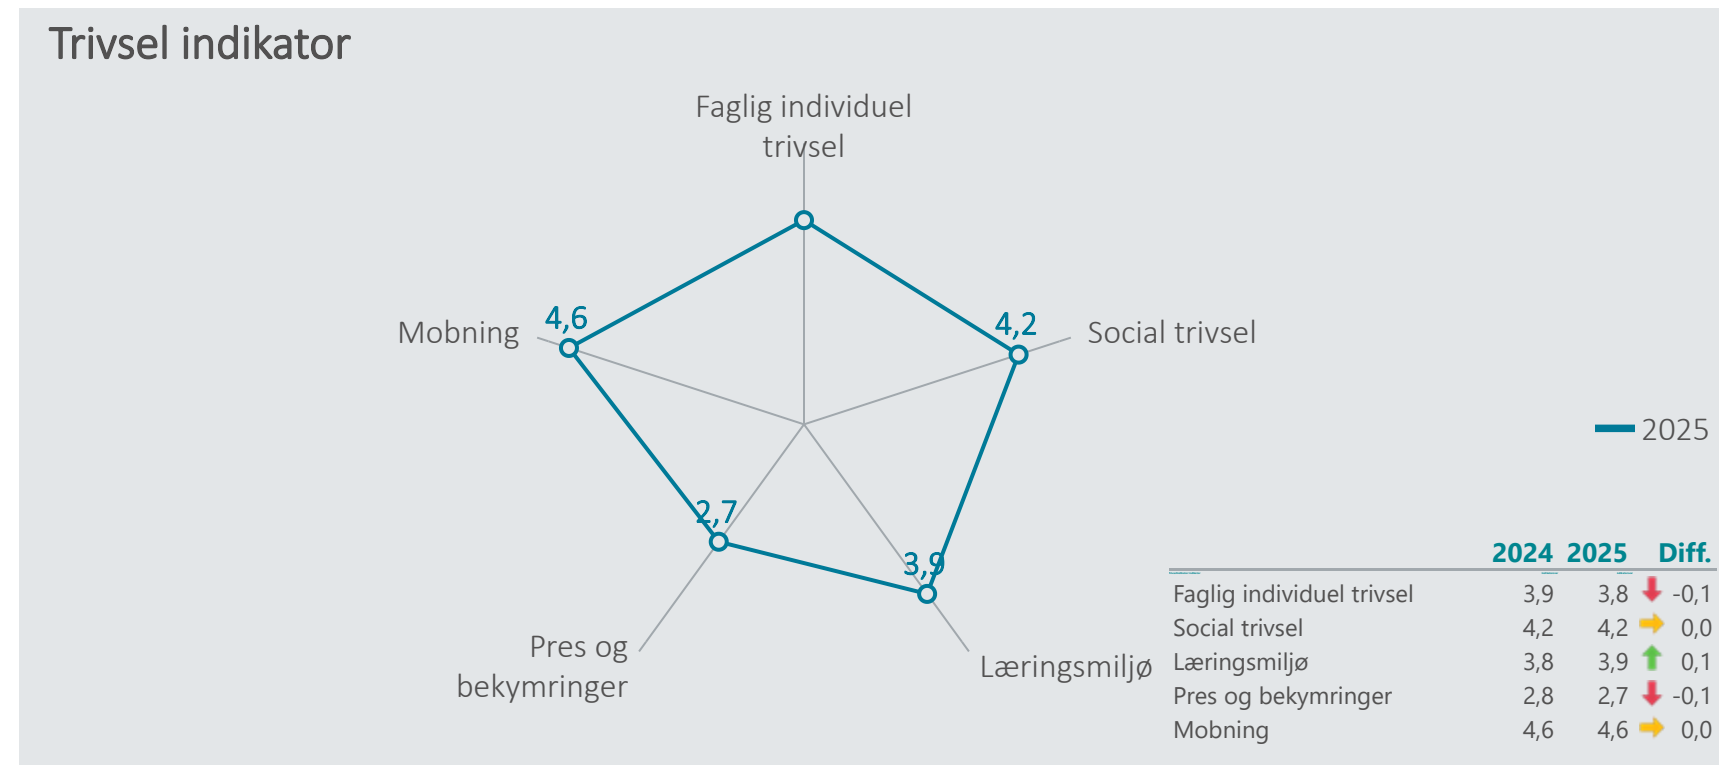

# Oversigt over elevtrivsel

Dashboardet giver et overblik over trivslen på valgt afdeling

EUC Sjælland, Næstved- Jagtvej, Htx

Nedenfor angives indikatorsvar på en skala fra 1 til 5, hvor 5 er bedst mulige trivsel. Klik på en indikator, for at se de tilhørende svarfordelinger for en valgt afdeling.

Faglig individuel trivsel

(2025)

3,8

Social trivsel

(2025)

4,2

Læringsmiljø

(2025)