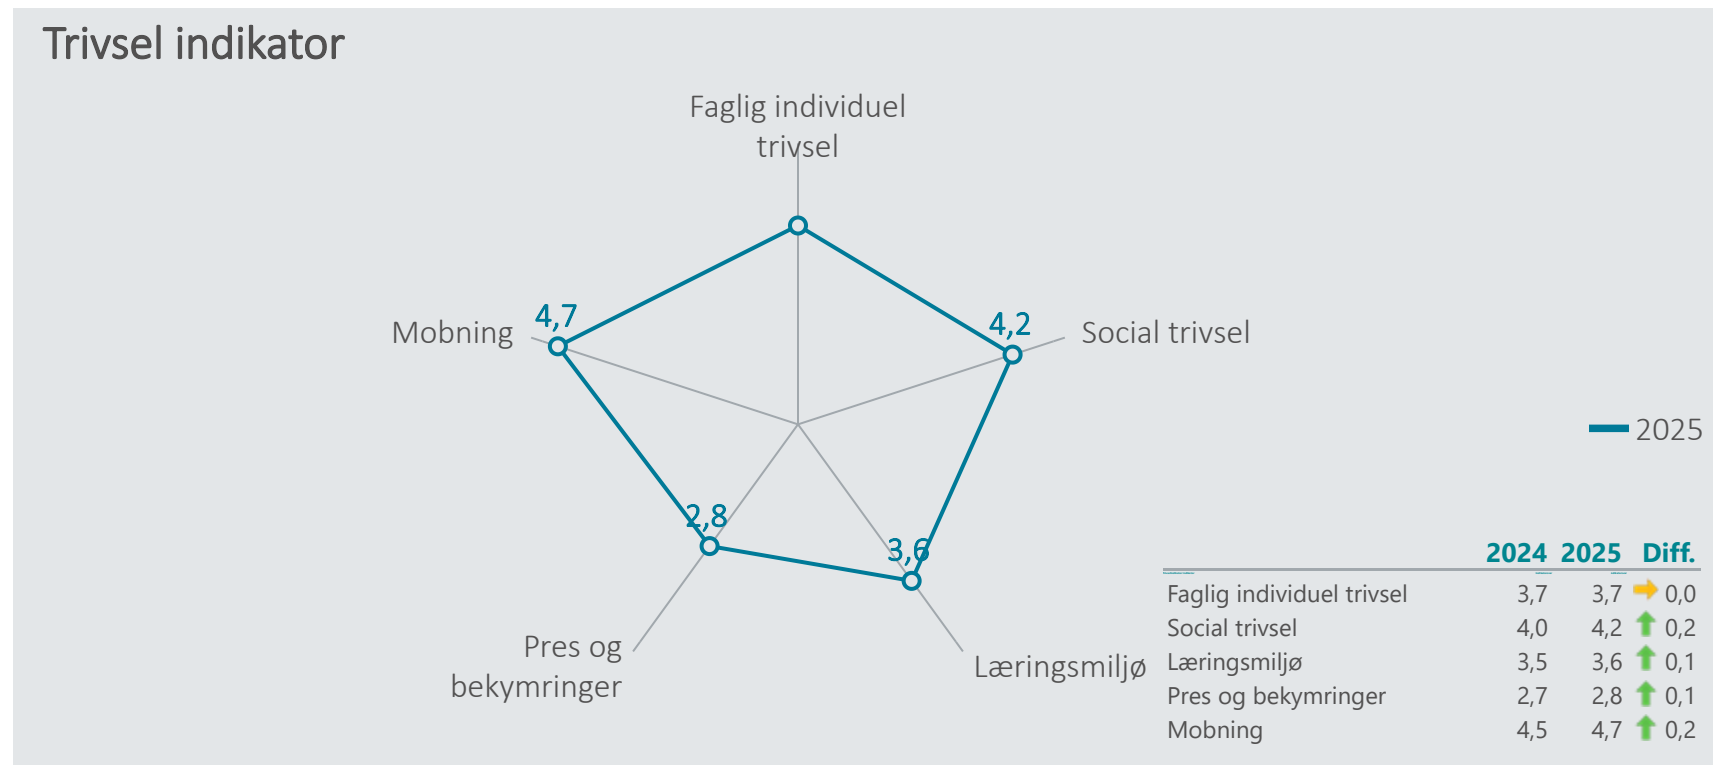

Overzicht over elevtrivsel

Dashbordet giver et overblik over trivslen på valgt afdeling

EUC Sjælland, Køge Afdeling, Htx

Nedenfor angives indikatorsvar på en skala fra 1 til 5, hvor 5 er bedst mulige trivsel. Klik på en indikator, for at se de tilhørende svarfordelinger for en valgt afdeling.

Faglig individuel trivsel

(2025)

3,7

Social trivsel

(2025)

4,2

Læringsmiljø

(2025)