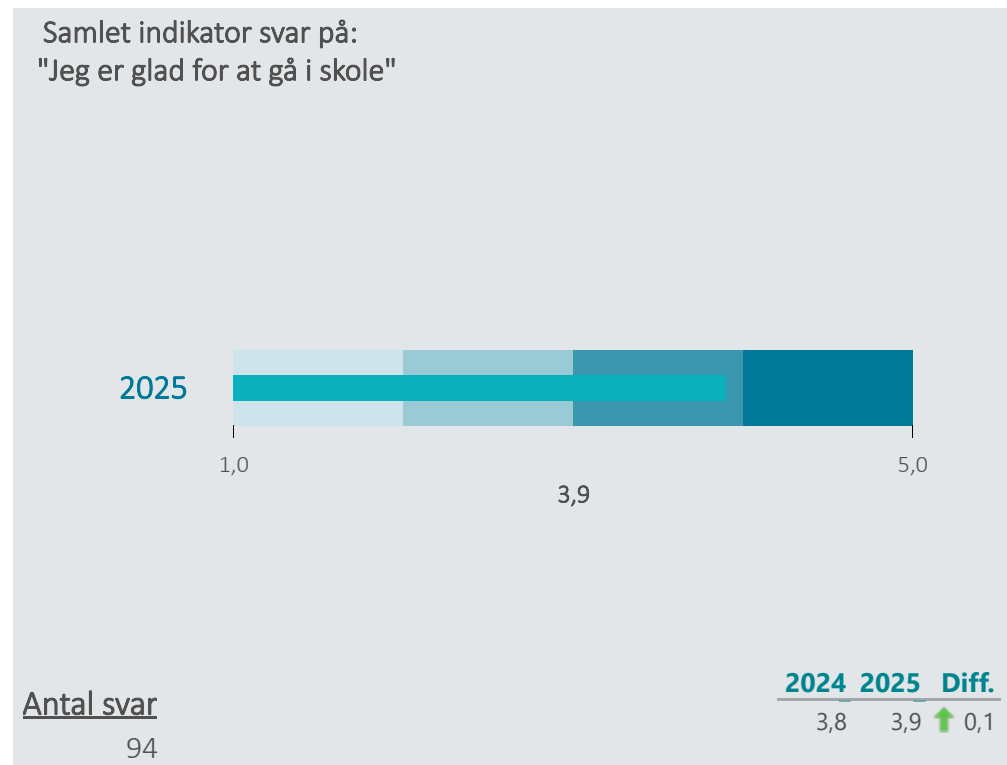

Overzicht over elevtrivsel

Dashbordet giver et overblik over trivslen på valgt afdeling

EUC Sjælland, Køge Afdeling, Htx

Nedenfor angives indikatorsvar på en skala fra 1 til 5, hvor 5 er bedst mulige trivsel. Klik på en indikator, for at se de tilhørende svarfordelinger for en valgt afdeling.

Faglig individuel trivsel

(2025)

3,7

Social trivsel

(2025)

4,2

Læringsmiljø

(2025)